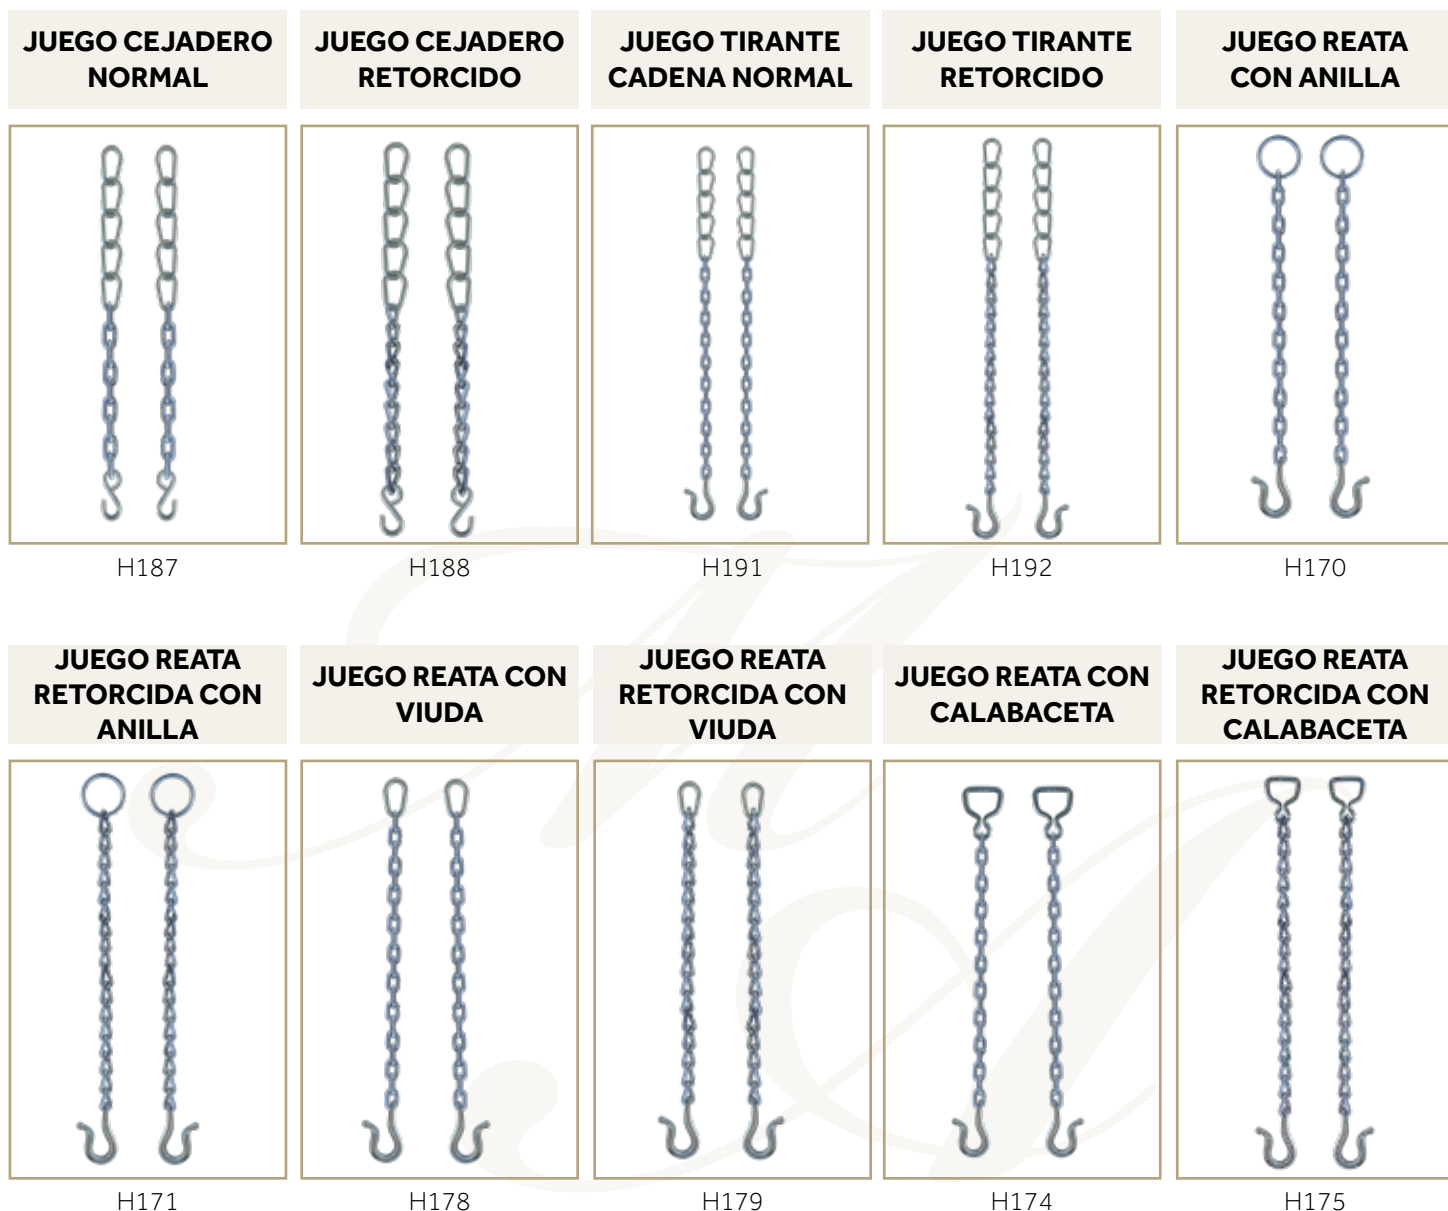

CADENAS

REF.	GROSOR CADENA	LONGITUD TOTAL	ACABADOS
H187	6 mm.,7 mm. y 8 mm.	80, 85 y 90 cm.	Galvanizado
H188	6 mm.,7 mm. y 8 mm.	80, 85 y 90 cm.	Galvanizado
H191	6 mm.,7 mm. y 8 mm.	170, 195 y 215 cm.	Galvanizado
H192	6 mm.,7 mm. y 8 mm.	170, 195 y 215 cm.	Galvanizado
H170	6 mm.,7 mm. y 8 mm.	230, 250 y 270 cm.	Galvanizado
H171	6 mm.,7 mm. y 8 mm.	230, 250 y 270 cm.	Galvanizado
H178	6 mm.,7 mm. y 8 mm.	230, 250 y 270 cm.	Galvanizado
H179	6 mm.,7 mm. y 8 mm.	230, 250 y 270 cm.	Galvanizado
H174	6 mm.,7 mm. y 8 mm.	230, 250 y 270 cm.	Galvanizado
H175	6 mm.,7 mm. y 8 mm.	230, 250 y 270 cm.	Galvanizado